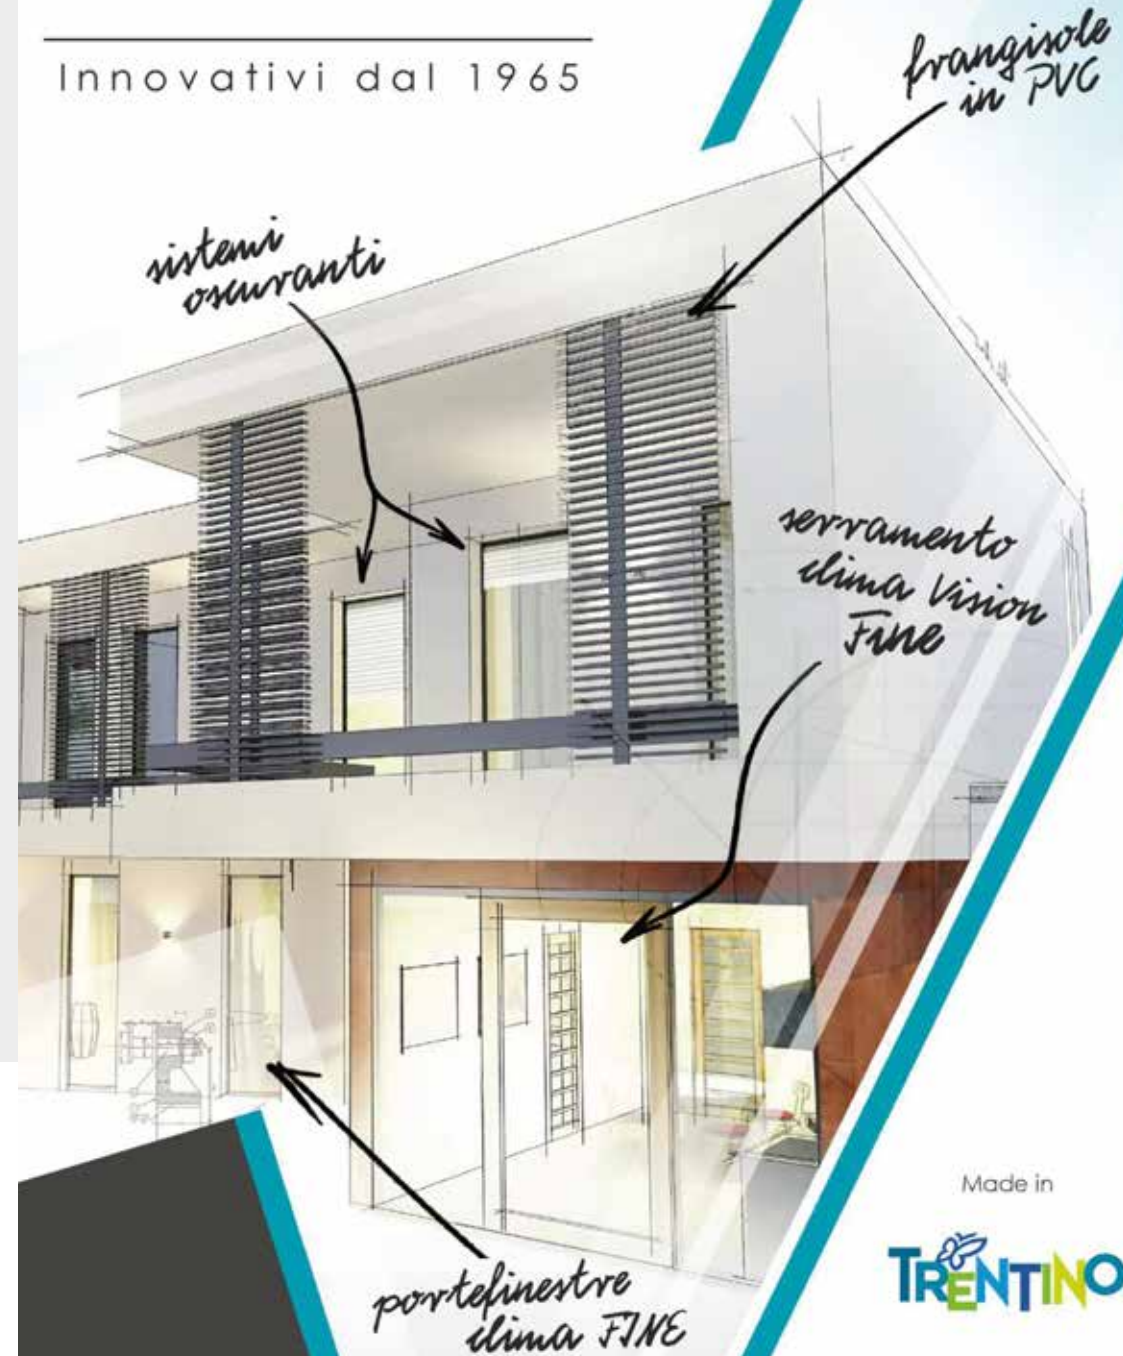

errek Trento s.r.l. C.A.D.
via S. Sebastian 11, 38121 Trento. P.I.: 01878690229

GRUPPO FINESTRE'

Innovativi dal 1965

Made in

PER UN APERITIVO **GUSTOSO**

IL GUSTO CONTADINO

COSÌ SEMPLICI, COSÌ BUONI

+ di 100 prodotti tutti da gustare